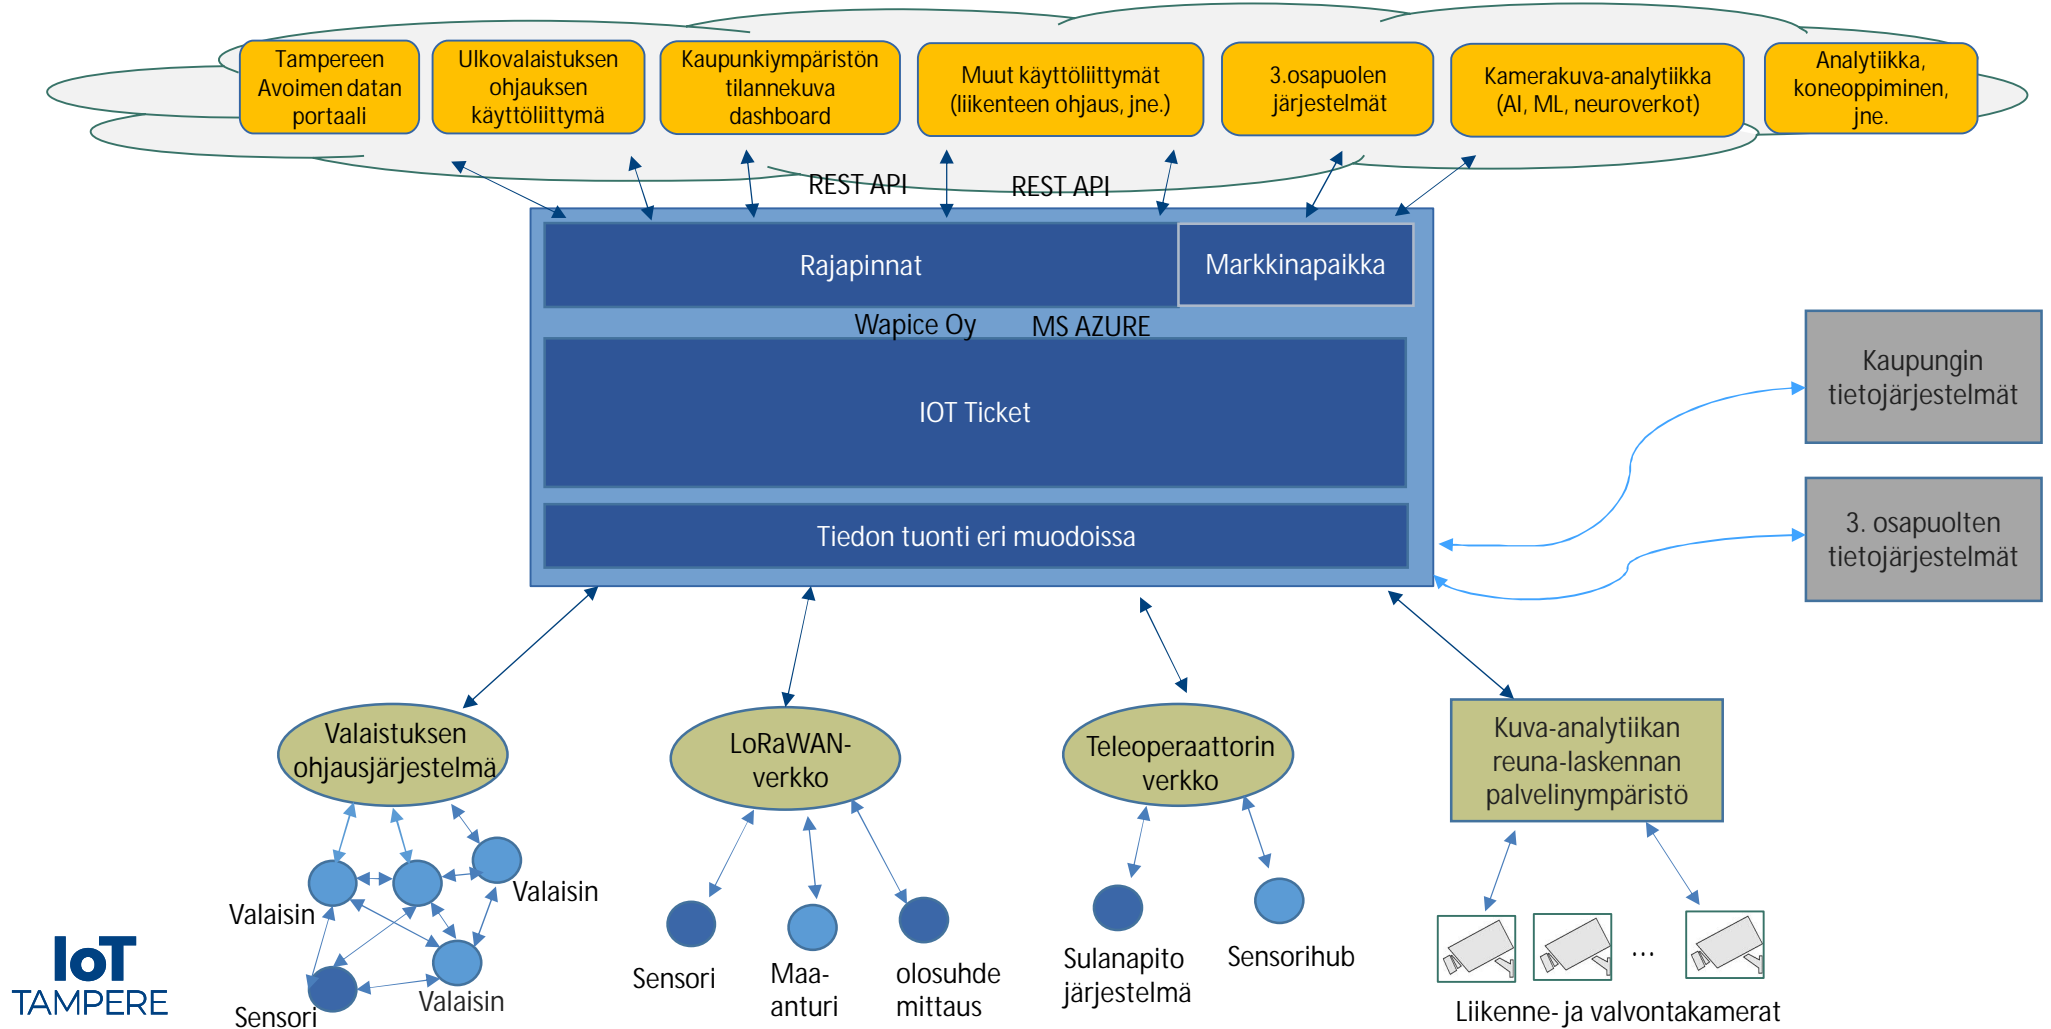

TAMPERE.
FINLAND

SmartCity IoT-alusta

TAMPEREEN KAUPUNKI
Business Tampere
Testialustat tutuksi -webinaari
8.12.2021

IoT
TAMPERE

IoT TAMPERE

Keskitetty alusta palvelemaan kaikkea kaupunkiympäristön toimintoja ja teknisiä järjestelmiä.

Tiedon keräämistä, jakamista ja jalostamista varten.

Toimintojen tilannekuvat ja ohjaukset

iot.tampere.fi

IoT
TAMPERE

IoT-alustan arkkitehtuurimalli

TAMPERE.
FINLAND

SMARTCITY IOT-ALUSTA

TAMPERE.
FINLAND

Palveluntuottaja Wapice Oy (alihankkijana tällä hetkellä C2SmartLight ja Digita)

- 10 vuoden palvelusopimus
- Käyttöönottovaihe 1.4.2021 - 30.9.2021 (6kk)
- Ylläpitovaihe alkanut 1.10.2021

Alustahankintaan kuuluivat alkuvaiheessa kaksi käyttötapausta

1. Ulkovalaistuksen ohjausjärjestelmä

- n. 320 keskusohjauslaitetta
- n. 20 000 valaisinkohtaista ohjauslaitetta (keskeneräinen)

2. Kaupunkiympäristön tilannekuva sensorointi

- 40 kpl sensorihubia ja niiden anturit (olosuhdemittaus)
- 60 kpl maahan upotettavaa lämpötila- ja kosteusmittaus -anturia
- Kaupunkiympäristön tilannekuva -käyttöliittymä
 - Useita tietolähteitä, tulkinnat, tiedolla johtaminen, ennakointi