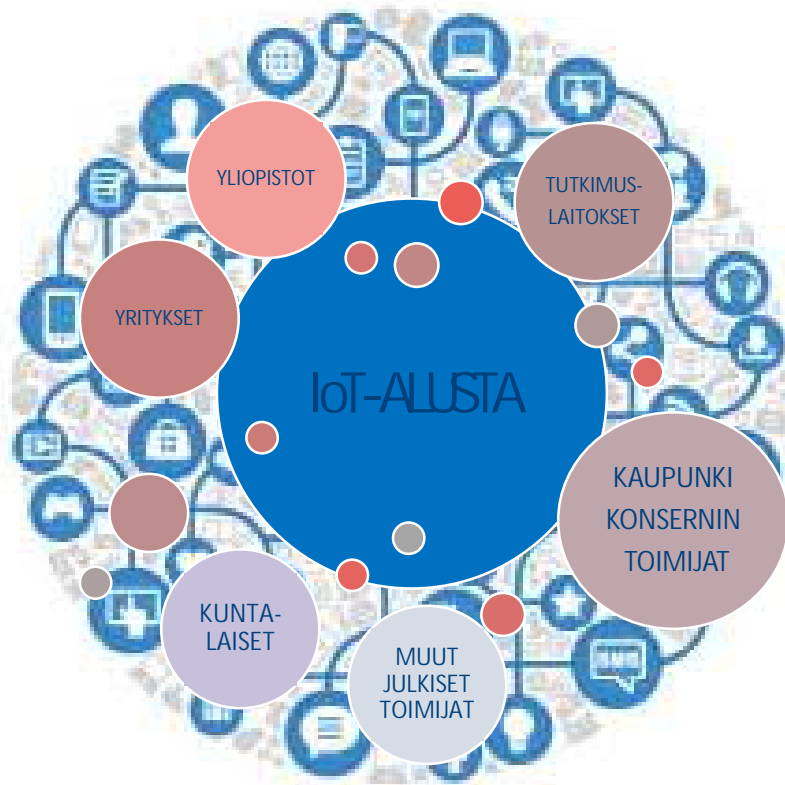

EKOSYSTEEMI

- Markkinapaikka
  - Tiedon jakaminen
    - mm. luvitus ja mahd. kustannusasia
  - Sovellusten jakaminen
    - Alustan tietoja hyödyntävät sovellukset
  - Tiedon hyödyntäminen esim. yrityksen toiminnassa
- Ketterä kehittäminen
  - Yritykset, tutkimuslaitokset, yliopistot, muut julkiset toimijat
    - Yhteiset kehityshankkeet
    - Tuotteet/palvelun kehittäminen
    - Kokeilukulttuuri