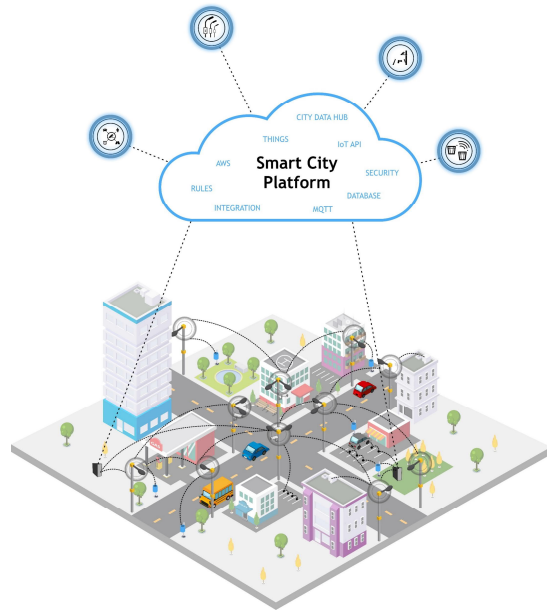

TAMPERE.
FINLAND

SmartCity IoT-alusta

TAMPEREEN KAUPUNKI
Business Tampere
Testialustat tutuksi -webinaari
8.12.2021

IoT
TAMPERE

IoT TAMPERE

Keskitetty alusta palvelemaan kaikkea kaupunkiympäristön toimintoja ja teknisiä järjestelmiä.

Tiedon keräämistä, jakamista ja jalostamista varten.

Toimintojen tilannekuvat ja ohjaukset

iot.tampere.fi

IoT
TAMPERE

IoT-alustan arkkitehtuurimalli

TAMPERE.
FINLAND

SMARTCITY IOT-ALUSTA

TAMPERE.
FINLAND