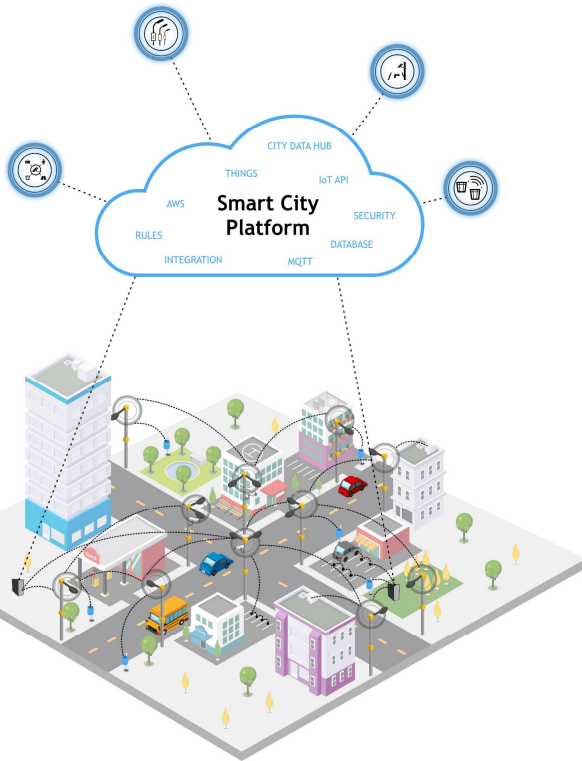

TAMPERE.
FINLAND

SmartCity IoT-alusta

TAMPEREEN KAUPUNKI
Business Tampere
Testialustat tutuksi -webinaari
8.12.2021

IoT
TAMPERE

IoT TAMPERE

Keskitetty alusta palvelemaan kaikkea kaupunkiympäristön toimintoja ja teknisiä järjestelmiä.

Tiedon keräämistä, jakamista ja jalostamista varten.

Toimintojen tilannekuvat ja ohjaukset

iot.tampere.fi

IoT
TAMPERE

IoT-alustan arkkitehtuurimalli

TAMPERE.
FINLAND

SMARTCITY IOT-ALUSTA

TAMPERE.
FINLAND

1. Ulkovalaistuksen ohjausjärjestelmä

- n. 320 keskusohjauslaitetta
- n. 20 000 valaisinkohtaista ohjauslaitetta (keskeneräinen)

2. Kaupunkiympäristön tilannekuva sensorointi

- 40 kpl sensorihubia ja niiden anturit (olosuhdemittaus)
- 60 kpl maahan upotettavaa lämpötila- ja kosteusmittaus -anturia
- Kaupunkiympäristön tilannekuva -käyttöliittymä
 - Useita tietolähteitä, tulkinnat, tiedolla johtaminen, ennakointi

SMARTCITY IOT-ALUSTA

Muut mahdolliset käyttötapaukset kaupungilla

- Olosuhdemittaukset:
 - Liikenteen laskenta (esim. kamerat, tutkat ja muut nykyiset mittalaitteet)
 - Parkkipaikkojen tilatiedot (kamera)
 - Puistokenttien ja leikkipaikkojen olosuhteet ja käyttöasteet (sensorit ja kamera)
 - Satamien palvelut, olosuhteet ja käyttöaste (sensorit ja kamera, sähköjakelu)
 - Huleveden seuranta (sensorit; virtaus, pinnan korkeus, laatu, jne.)
- Kaupunkiturvallisuus (kamera, sensorit, valaistus, ohjattavat laitteet)
- Ohjattavat laitteet (sulapitojärjestelmät, puomit, portit, lukitusjärjestelmä, jne.)
- Kaupungin kiinteistöt
 - Kiinteistöautomaatiojärjestelmät, käyttöaste, jne.